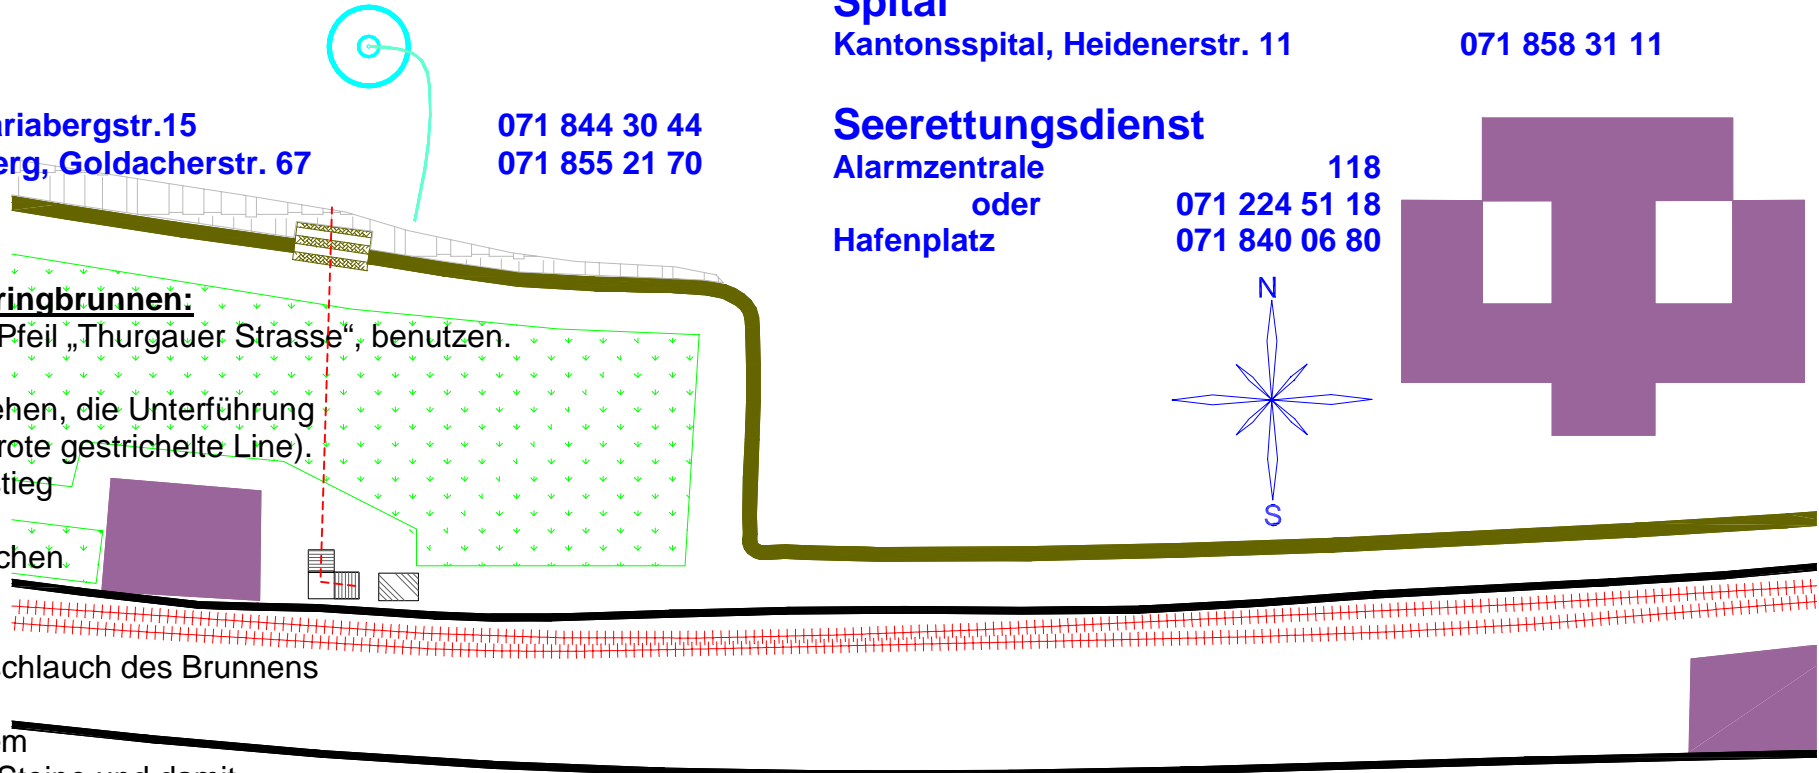

Rorschach Springbrunnen

Erstelldatum 04.11.02 20:18

Polizei

Polizeistation:

Rorschach, Marienbergstr.15
Rorschacherberg, Goldacherstr. 67

071 844 30 44
071 855 21 70

Spital

Kantonsspital, Heidenerstr. 11

071 858 31 11

Seerettungsdienst

Alarmzentrale
oder
Hafenplatz

118
071 224 51 18
071 840 06 80

Rorschach - Springbrunnen:

Parkplatz, siehe Pfeil „Thurgauer Strasse“, benutzen.

Nach dem Umziehen, die Unterführung benutzen (siehe rote gestrichelte Linie). Treppe zum Einstieg benutzen.

Nach dem abtauchen, Richtung **NNO** schwimmen, um den Versorgungsschlauch des Brunnens zu treffen.

Rechts neben dem Einstieg, grosse Steine und damit viele Verstecke für Fische....

Thurgauer Strasse