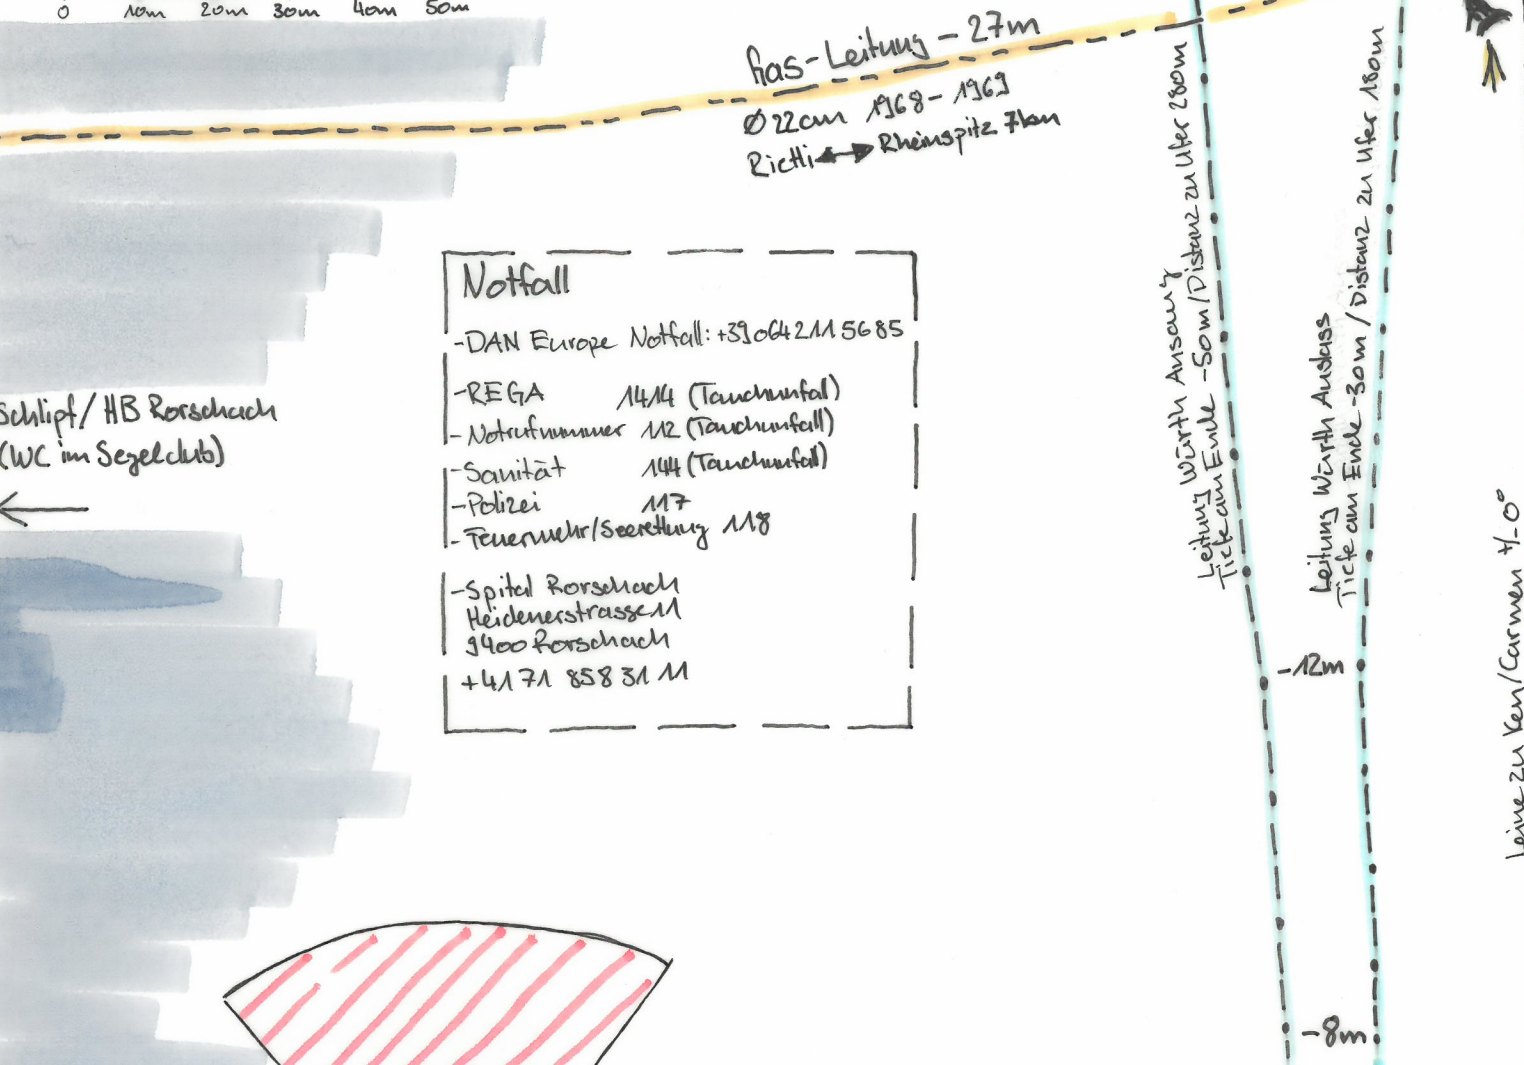

# Tauchplatz Würth Rorschach

47° 28' 45,94" N // 9° 30' 27,47" O  
 GPS: 2755'548 / 1260730  
 396 Meter über Meer  
 Keine fixe Tauchfahne / kein WC

© Kuno STC St. Margrethen  
 OTC Manta

Schliff / HB Rorschach  
 (WC im Segelclub)

- Notfall**
- DAN Europe Notfall: +39 0421 15685
  - REGA 1414 (Tauchunfall)
  - Notrufnummer 112 (Tauchunfall)
  - Sanität 144 (Tauchunfall)
  - Polizei 117
  - Feuerwehr/Seerettung 118
  - Spital Rorschach  
 Heidenstrasse 11  
 3400 Rorschach  
 +41 71 858 31 11

Unterführung  
 Bahnhof  
 Rorschach

Würth

Shop  
 Privat!  
 Handwerker  
 Parkplatz

Badi Rorschach

Jugendherberge

Parkplatz Gebührenpflichtig

Einstieg 1  
 Einstieg 2