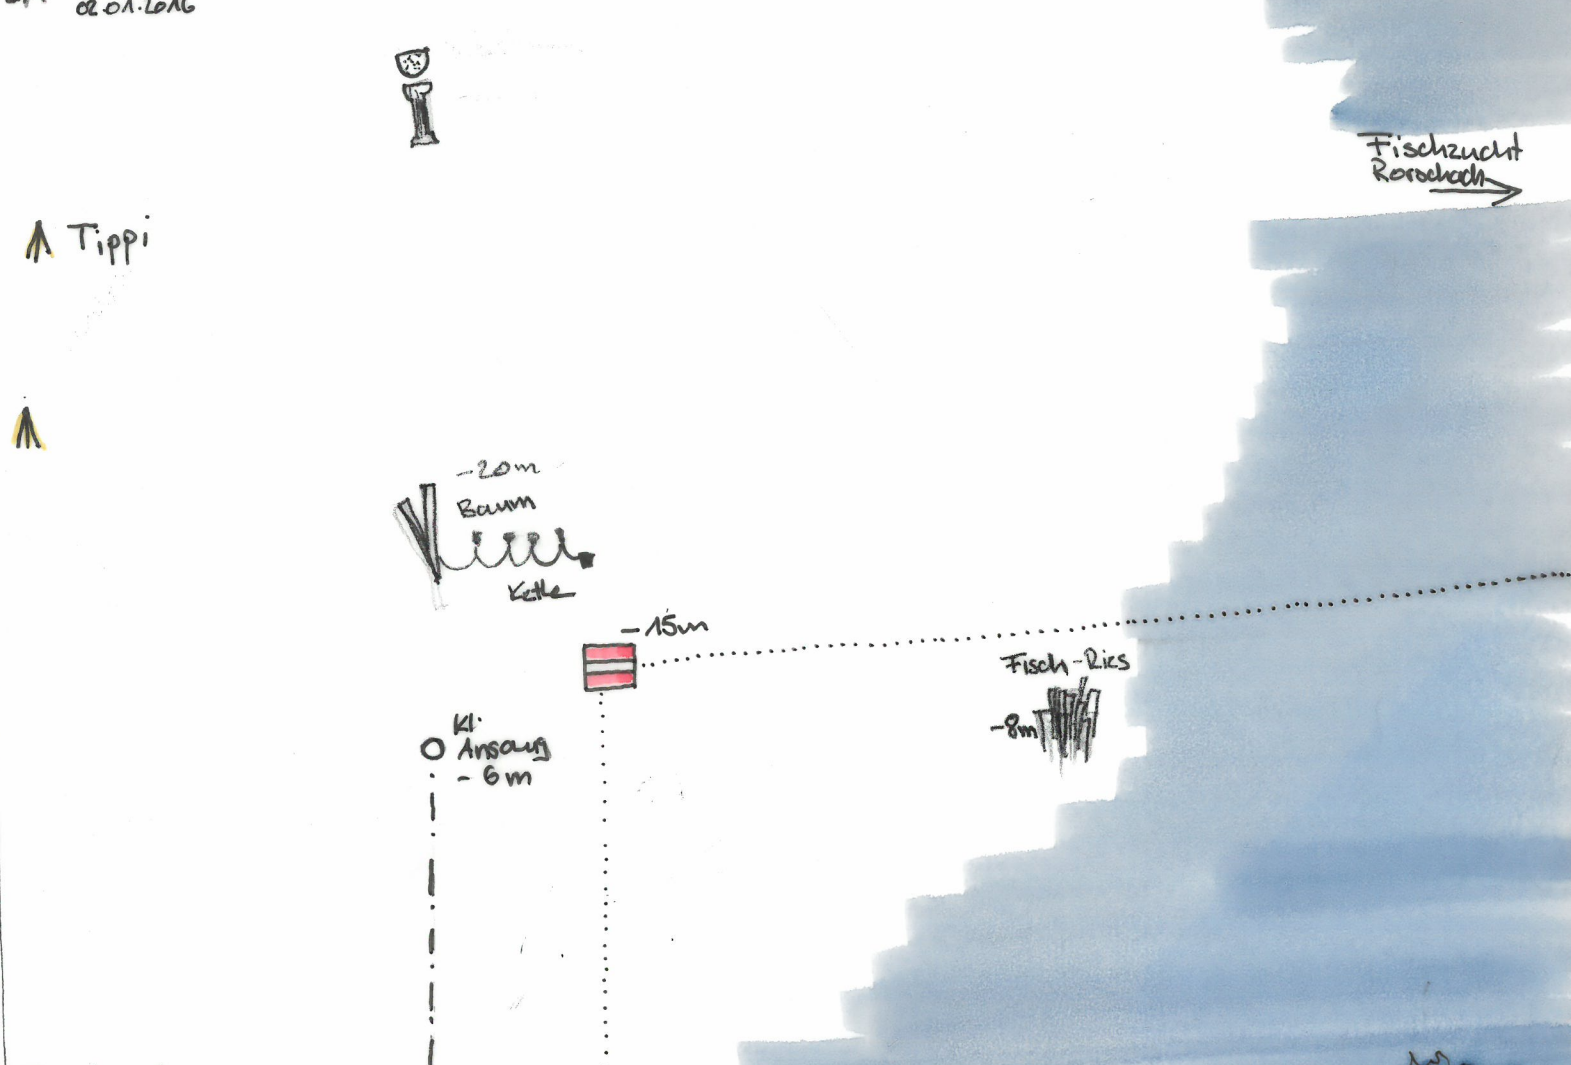

Tauchplatz Würth Rorschach

47° 28' 45,94" N // 9° 30' 27,47" O
GPS: 2755'548 / 1260730
396 Meter über Meer
Keine fixe Tauchfahne / kein WC

© Kuno STC St. Margrethen
OTC Manta

Schliff / HB Rorschach
(WC im Segelclub)

1. **Notfall**
2. DAN Europe Notfall: +39 0421 15685
   - REGA 1414 (Tauchunfall)
   - Notrufnummer 112 (Tauchunfall)
   - Sanität 144 (Tauchunfall)
   - Polizei 117
   - Feuerwehr/Seerettung 118
   - Spital Rorschach
     Heidenstrasse 11
     3400 Rorschach
     +41 71 858 31 11

Unterführung
Bahnhof
Rorschach

Würth

Shop
Privat!
Handwerker
Parkplatz

Badi Rorschach

Jugendherberge

Parkplatz Gebührenpflichtig

Einstieg 1
Einstieg 2